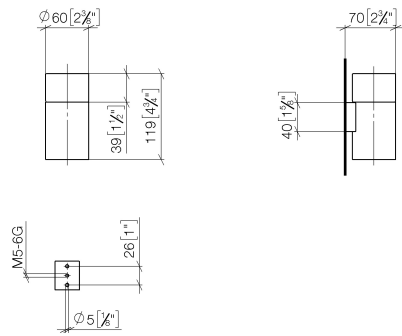

83 401 979

- Glas aus Kristallglas, matt
- Breite 60 mm
- Höhe 120 mm
- Ausladung 110 mm

Passt zu: MADISON, MEM, TARA, CL.1,  
LISSÉ, VAIA, META, CYO

	Platin gebürstet	83 401 979-06
	Chrom	83 401 979-00
	Platin	83 401 979-08
	Messing (23kt Gold)	83 401 979-09
	Dark Chrome	83 401 979-19
	Light Gold	83 401 979-26
	Light Gold gebürstet	83 401 979-27
	Messing gebürstet (23kt Gold)	83 401 979-28
	Schwarz matt	83 401 979-33
	Bronze gebürstet	83 401 979-42
	Champagne gebürstet (22kt Gold)	83 401 979-46
	Champagne (22kt Gold)	83 401 979-47
	Chrom gebürstet	83 401 979-93
	Dark Platinum gebürstet	83 401 979-99

**Empfohlenes Zubehör**

**Trinkglas -**

08 90 00 008  
82

83 401 979

mm [inches]

83 401 979

**Ersatzteilstückliste**

Nr.	Artikelnummer	Benennung	Verbaumenge	Lieferzeit
1	08 90 00 008 82	Trinkglas -	1	2
2	08 17 97 569-06	Halter	1	10
3	09 30 30 117 90	Schraube	1	2
4	05 30 31 025 00 90	Befestigungssatz	1	2
5	08 10 10 530-06	Halter	1	10